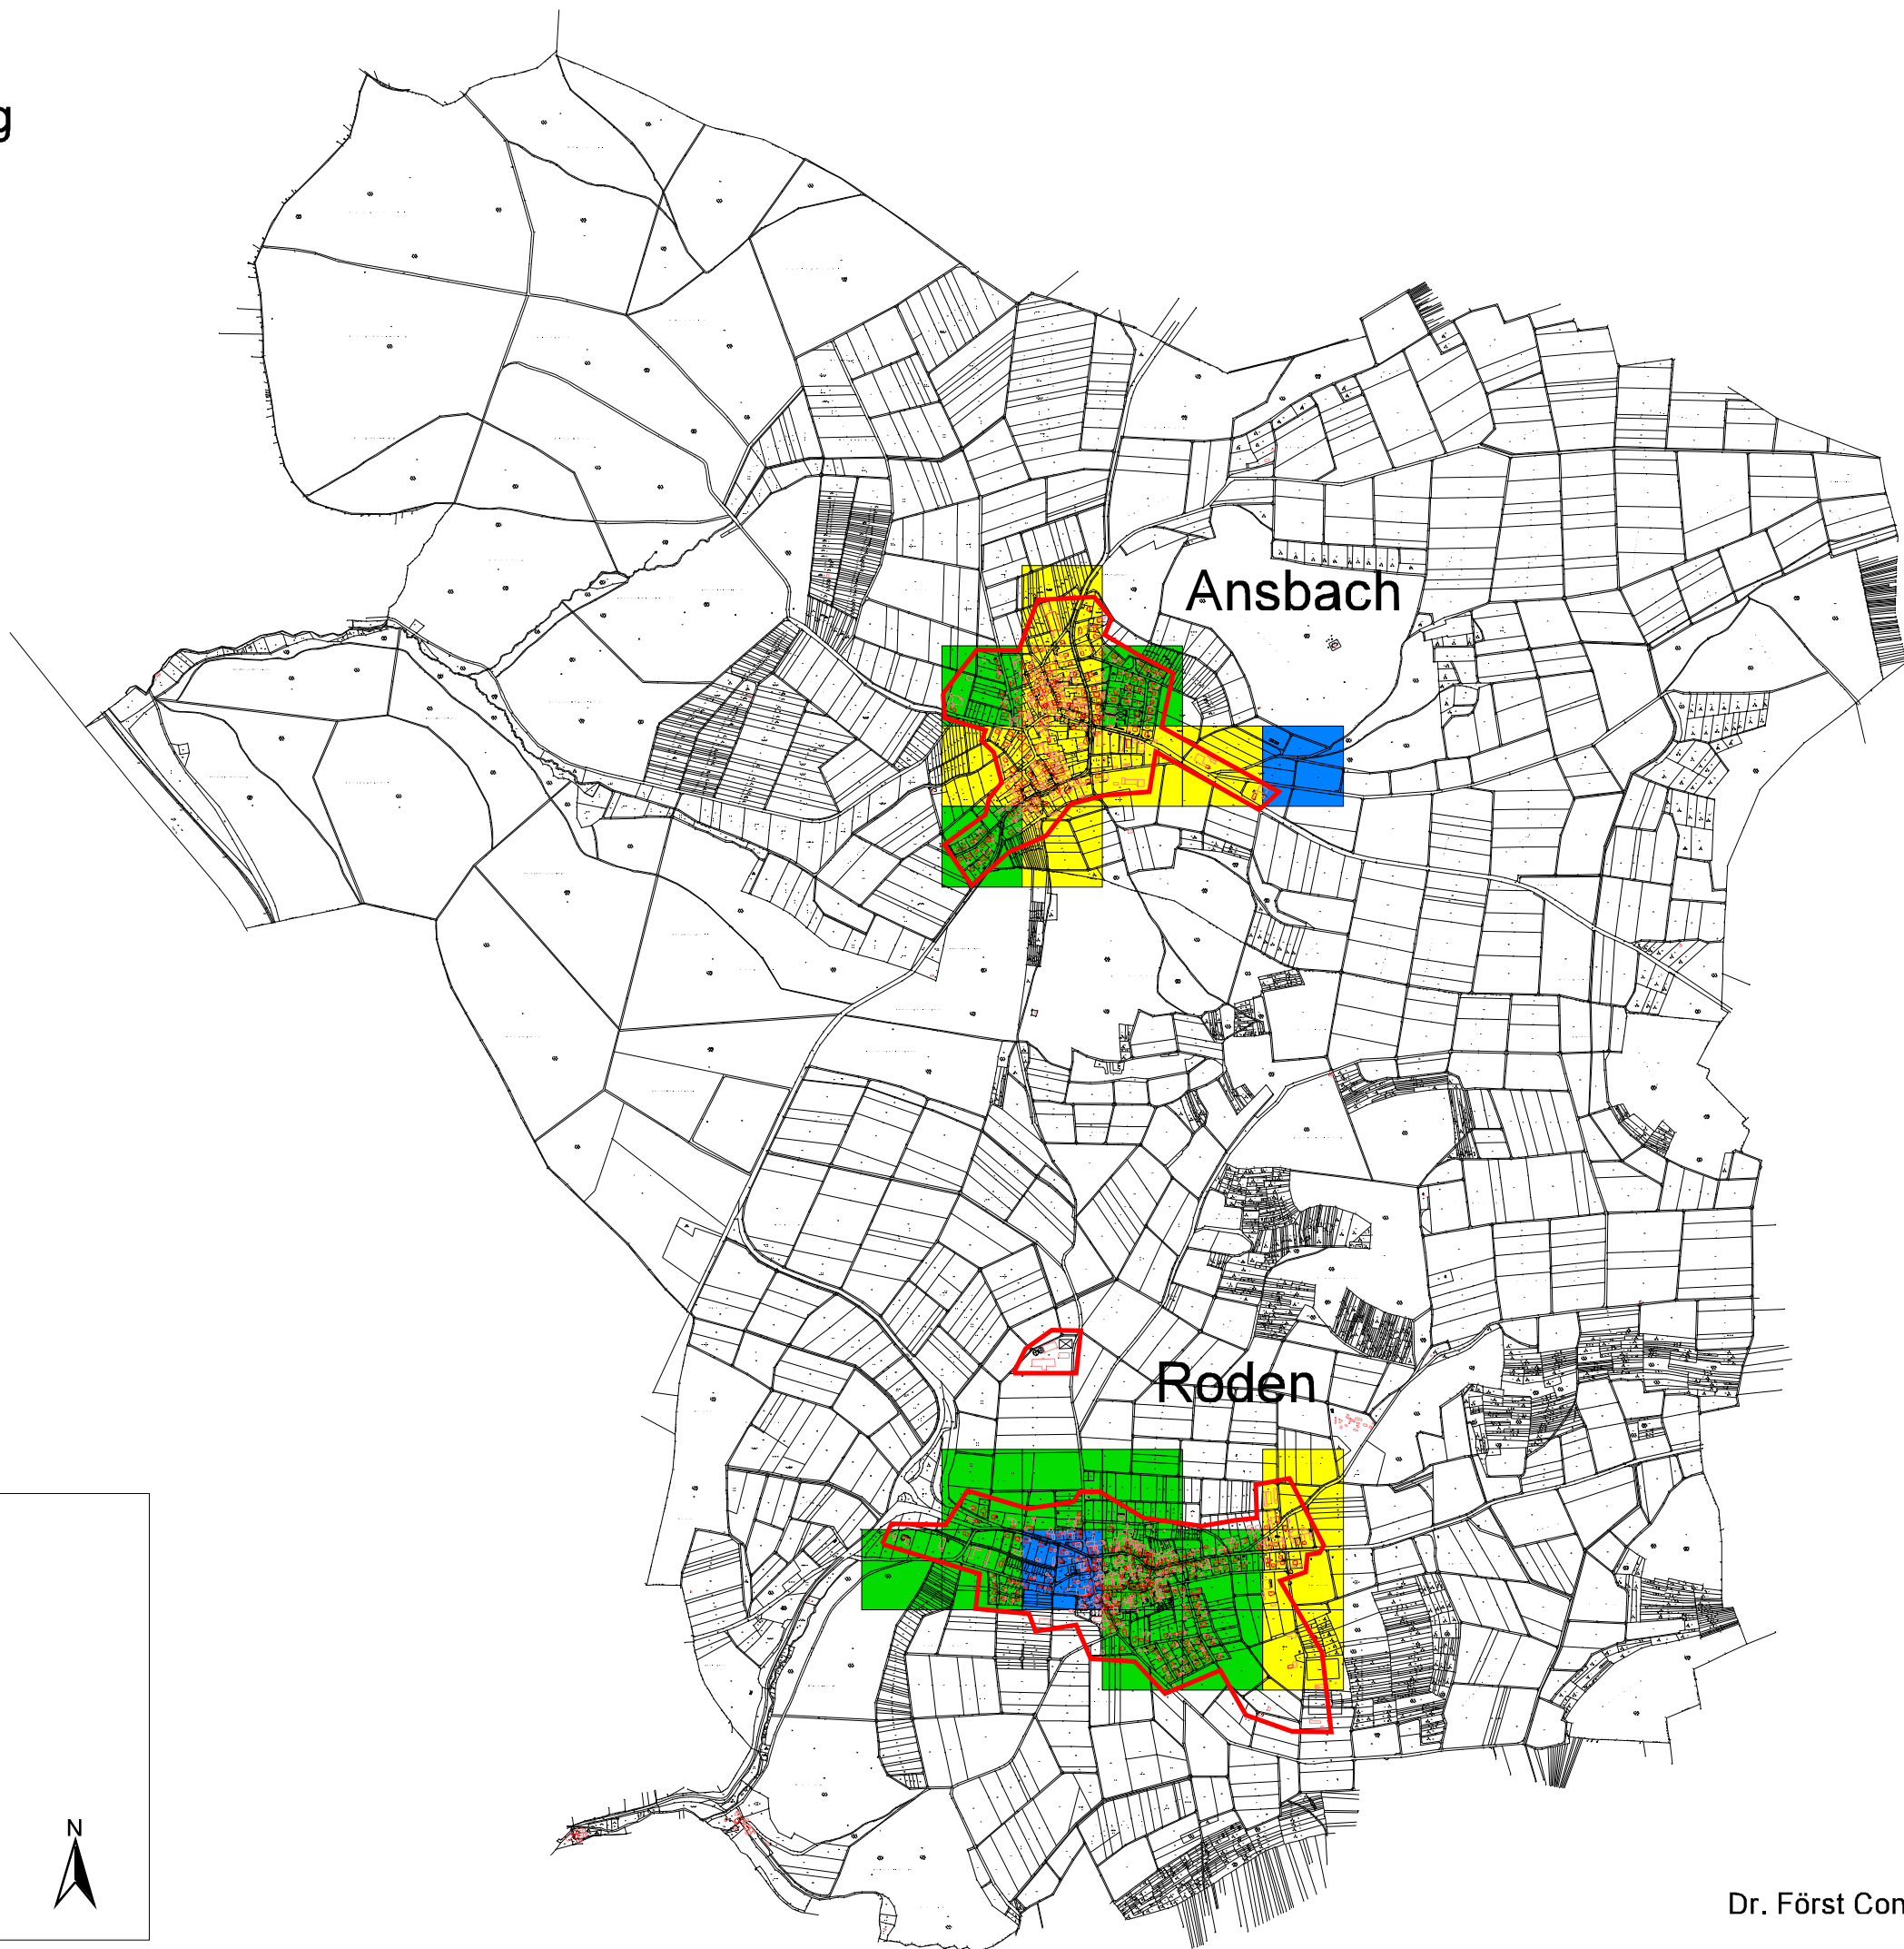

Roden Ist-Versorgung
Stand vor Markterkundung
Übersicht

 vorläufiges Ausbauggebiet

Bandbreiten in Down/Upload

-  15 Mbit/s / 1 Mbit/s und weniger
-  16 Mbit/s / 1 Mbit/s
-  30 Mbit/s / 2 Mbit/s und mehr

0 500 1000 Meter